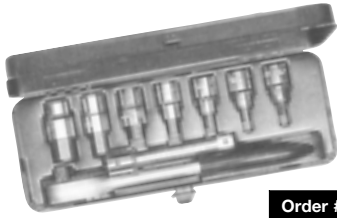

# Socket Set

Order #464		1/2"		Socket Set																											
<b>MM</b>								<b>AF</b>								<b>MM</b>															
<b>SET A (Contents)</b>				<b>SET B (Contents)</b>				<b>SET C (Contents)</b>				<b>SET D (Contents)</b>																			
Reversible Ratchet								Reversible Ratchet								Reversible Ratchet															
Bi-Hex. Sockets								Bi-Hex. Sockets								Sockets Allen Key															
10	11	12	13	10	11	12	13	14	3/8	7/16	1/2	9/16	4	5	6																
14	15	16	17	15	16	17	19	22	19/32	5/8	11/16	3/4	8	10	12	14															
19	22	24	27	24	27	30	32	13/16	7/8	1	1 1/16	17	19																		
30	32	Extra Deep Bi-Hex. Sockets						1 1/8				1 1/4																			
Extension Bar 125 mm								10				11				12				13				14							
Extension Bar 250 mm								15				17				19				21				22							
Sliding T-Bar								Sliding T-Bar								<b>SET E (Contents)</b>															
Universal Joint								Extension Bar 125 mm								Reversible Ratchet															
								Extension Bar 250 mm								TX Sockets Torox															
								Universal Joint								20				25				27							
																30				40				45				50			
																55				60											