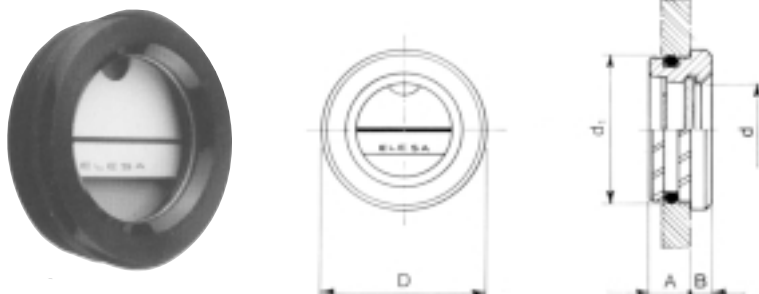

Oil Level Indicators

Order No: OL-1

Main Dimensions					
d ¹	A	B	D	d	s
M16 x 1.5	8	7	22	11	19
M20 x 1.5	8	8	26	14	22
M25 x 1.5	8	9	31	18	27
M27 x 1.5	9	9	31	20	27
M26 x 1.5	13	9	31	18	27
M30 x 1.5	9	10	35	22	30
M35 x 1.5	11	10	40	25	34
M40 x 1.5	12	13	47	30	41
1/4 BSP	10	6	18	9	15
3/8 BSP	8	7	22	11	19
1/2 BSP	10	8	26	14	22
3/4 BSP	10	9	31	20	27
1 BSP	11	10	40	25	34
1 1/4 BSP	12	13	47	30	41

Order No: OL-2

Main Dimensions					
d ¹	A	B	D	d	s
3/8 BSP	8	13	22	15	19
1/2 BSP	10	16	26	19	22
3/4 BSP	10	20	31	25	27
1 BSP	10	24	42	31	36
1 1/4 BSP	12	27	47	38	41

Order No: OL-3

Main Dimensions					
d ¹	A	B	D	d	S _{min.}
ø38	10	5.5	42	25	8
ø60	11	5.5	64	40	9

Order No: OL-4

Main Dimensions					
d ¹	A	B	D	d	S _{min.}
ø26	7	4.5	28	15	6
ø2	10	5.5	36	20	8
ø8	10	5.5	42	25	8
ø45	11	5.5	49	30	9
ø60	11	5.5	64	40	9