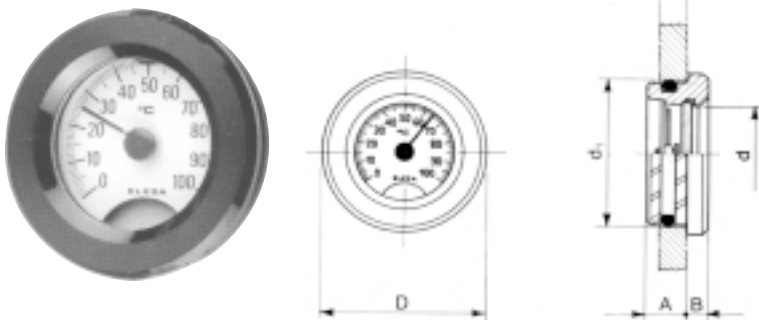

Oil Level Indicators

Order No: OL-1

Main Dimensions					
d ¹	A	B	D	d	s
M16 x 1.5	8	7	22	11	19
M20 x 1.5	8	8	26	14	22
M25 x 1.5	8	9	31	18	27
M27 x 1.5	9	9	31	20	27
M26 x 1.5	13	9	31	18	27
M30 x 1.5	9	10	35	22	30
M35 x 1.5	11	10	40	25	34
M40 x 1.5	12	13	47	30	41
1/4 BSP	10	6	18	9	15
3/8 BSP	8	7	22	11	19
1/2 BSP	10	8	26	14	22
3/4 BSP	10	9	31	20	27
1 BSP	11	10	40	25	34
1 1/4 BSP	12	13	47	30	41

Order No: OL-2

Main Dimensions					
d ¹	A	B	D	d	s
3/8 BSP	8	13	22	15	19
1/2 BSP	10	16	26	19	22
3/4 BSP	10	20	31	25	27
1 BSP	10	24	42	31	36
1 1/4 BSP	12	27	47	38	41

Order No: OL-3

Main Dimensions					
d ¹	A	B	D	d	S _{min.}
ø38	10	5.5	42	25	8
ø60	11	5.5	64	40	9

Order No: OL-4

Main Dimensions					
d ¹	A	B	D	d	S _{min.}
ø26	7	4.5	28	15	6
ø2	10	5.5	36	20	8
ø8	10	5.5	42	25	8
ø45	11	5.5	49	30	9
ø60	11	5.5	64	40	9