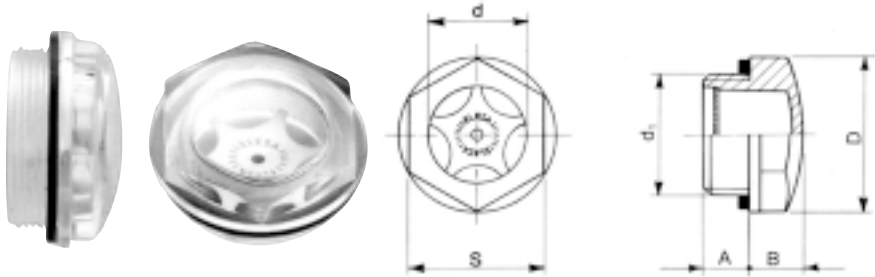

Oil Level Indicators

Order No: OL-1

Main Dimensions					
d ¹	A	B	D	d	s
M16 x 1.5	8	7	22	11	19
M20 x 1.5	8	8	26	14	22
M25 x 1.5	8	9	31	18	27
M27 x 1.5	9	9	31	20	27
M26 x 1.5	13	9	31	18	27
M30 x 1.5	9	10	35	22	30
M35 x 1.5	11	10	40	25	34
M40 x 1.5	12	13	47	30	41
1/4 BSP	10	6	18	9	15
3/8 BSP	8	7	22	11	19
1/2 BSP	10	8	26	14	22
3/4 BSP	10	9	31	20	27
1 BSP	11	10	40	25	34
1 1/4 BSP	12	13	47	30	41

Order No: OL-2

Main Dimensions					
d ¹	A	B	D	d	s
3/8 BSP	8	13	22	15	19
1/2 BSP	10	16	26	19	22
3/4 BSP	10	20	31	25	27
1 BSP	10	24	42	31	36
1 1/4 BSP	12	27	47	38	41

Order No: OL-3

Main Dimensions					
d ¹	A	B	D	d	S _{min.}
ø38	10	5.5	42	25	8
ø60	11	5.5	64	40	9

Order No: OL-4

Main Dimensions					
d ¹	A	B	D	d	S _{min.}
ø26	7	4.5	28	15	6
ø2	10	5.5	36	20	8
ø8	10	5.5	42	25	8
ø45	11	5.5	49	30	9
ø60	11	5.5	64	40	9